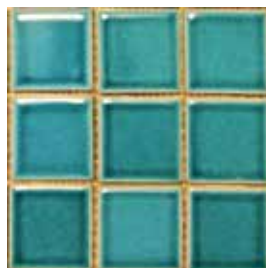

chicche *chicche*  
5x5 cm  
1,96x1,96 inches  
cod. ch5x5cs

La collezione Chicche è disponibile nelle finiture lucida e matt.  
Personalizzazione a richiesta per formati, finiture e tonalità comprese nei sistemi colore Pantone, Ral, Ncs.

*The Chicche collection comes in glossy and matte finishes.  
Customizing of sizes, finishes, and tones (included in Pantone, Ral and Ncs colour systems)  
is available on demand.*

COLORI DISPONIBILI AVAILABLE COLORS

rosso  
*red*  
cod. ch5x5cs

blu  
*blue*  
cod. ch5x5cb

azzurro bersabea  
*light blue bersabea*  
cod. ch5x5be

arancio salamanca  
*orange salamanca*  
cod. ch5x5as

mieleoro  
*godenhoney*  
cod. ch5x5mi

verde lime  
*lime green*  
cod. ch5x5vl

grigio lava  
*lavagrey*  
cod. ch5x5gl

bianco ostuni  
*white ostuni*  
cod. ch5x5bo

bianco cera  
*waxwhite*  
cod. ch5x5bc

nero lucido  
*shiny black*  
cod. ch5x5nl