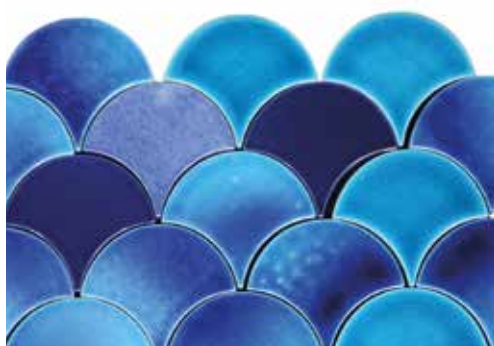

Mini rosso siso  
*Mina red siso*  
Altezza: 3,55 cm  
*Height: 1,37 inches*  
cod. ch1trs

Mini bianco cera  
*Mina waxwhite*  
cod. ch1tc

Mini  
arancio salamanca  
*Mina  
orange salamanca*  
cod. ch1tas

# CHICCHE GOCCE

RIVESTIMENTI WALL TILES

FORMATI DISPONIBILI *AVAILABLE SIZES*

mix blu  
*blue mix*  
cod: mix01bl

mix verde  
*green mix*  
cod: mix01ve

mix metalli  
*metals mix*  
cod: mix01me

mix bianco nero  
*black and white mix*  
cod: mix01bng