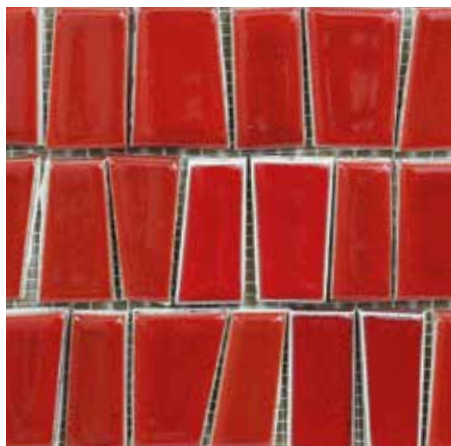

verde lime  
*lime green*  
cod. ch5x5vl

grigio lava  
*lavagrey*  
cod. ch5x5gl

bianco ostuni  
*white ostuni*  
cod. ch5x5bo

bianco cera  
*waxwhite*  
cod. ch5x5bc

nero lucido  
*shiny black*  
cod. ch5x5nl

oro  
*gold*  
cod. ch5x5or

bronzo  
*bronze*  
cod. ch5x5br

nero seta matt  
*silk black matte*  
cod. ch5x5ns

bianco seta matt  
*silk white matte*  
cod. ch5x5bs

mix caldo  
*warm mix*  
cod. ch5x5m19

## PEZ - MINI

Pez rosso siso  
*Pez red siso*  
Altezza: 5 cm  
*Height: 1,96 inches*  
cod. ch2trs

Pez bianco cera  
*Pez waxwhite*  
cod. ch2tc

Pez arancio salamanca  
*Pez orange salamanca*  
cod. ch2tas