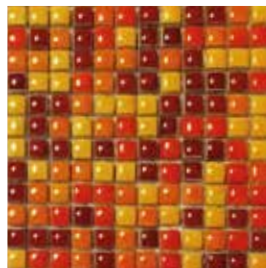

verde lime  
*lime green*  
cod. ch5x5vl

grigio lava  
*lavagrey*  
cod. ch5x5gl

bianco ostuni  
*white ostuni*  
cod. ch5x5bo

bianco cera  
*waxwhite*  
cod. ch5x5bc

nero lucido  
*shiny black*  
cod. ch5x5nl

oro  
*gold*  
cod. ch5x5or

bronzo  
*bronze*  
cod. ch5x5br

nero seta matt  
*silk black matte*  
cod. ch5x5ns

bianco seta matt  
*silk white matte*  
cod. ch5x5bs

mix caldo  
*warm mix*  
cod. ch5x5m19

## PEZ - MINI

Pez rosso siso  
*Pez red siso*  
Altezza: 5 cm  
*Height: 1,96 inches*  
cod. ch2trs

Pez bianco cera  
*Pez waxwhite*  
cod. ch2tc

Pez arancio salamanca  
*Pez orange salamanca*  
cod. ch2tas